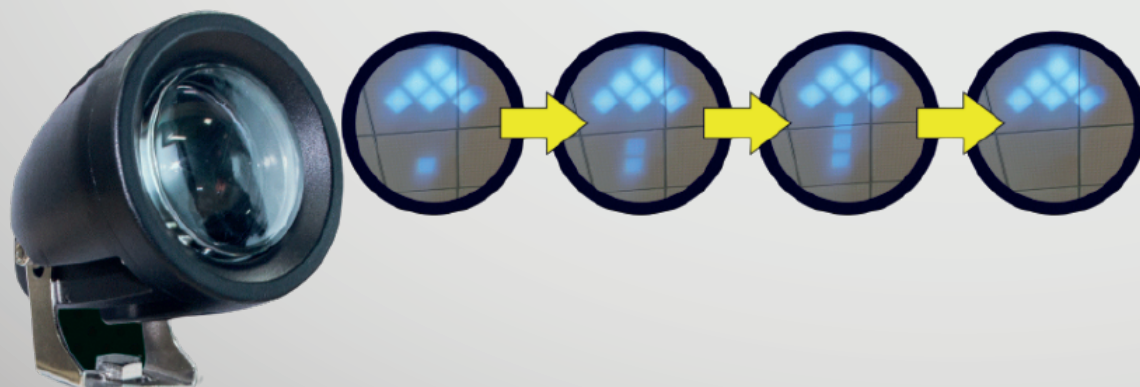

MARPRESS)))
TECNOLOGIA ON BOARD

Farol de Segurança Seta

O Farol de Segurança Seta reduz o caso de acidentes com a empilhadeira e faz o trabalho do operador se tornar muito mais eficiente, pois a luz projetada por ele gera uma seta, demarcando o caminho da empilhadeira.

ESPECIFICAÇÃO TÉCNICA

modelo No.WT-R10818

potência do LED: 18W 9pcs * 2W Osram

Tensão operacional: 10-80V DC

Lente: PMMA

Cor: VERMELHO / AZUL / VERDE

Feixe: seta

Material: Alumínio e caixa de PC