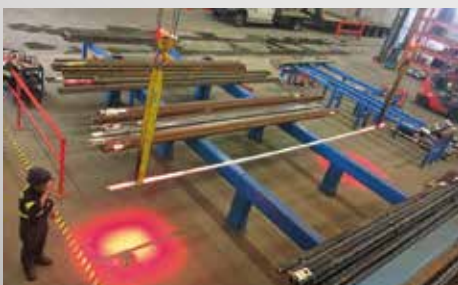

MARPRESS)))
TECNOLOGIA ON BOARD

Super LEDPRESS

O Super Ledpress é um farol de sinalização para pontes rolantes e/ou de sinalização da máquina. Ele delimita a área de risco. Um exemplo é o momento em que uma ponte rolante está passando com uma caldeira, com o Ledpress é possível reconhecer a área de risco. Já em uma escavadeira, o farol vai sinalizar a distância que outras máquinas pesadas devem ter.

Benefícios

- Aumento da produtividade
- Redução dos períodos de inatividade
- Redução de riscos
- 50.000 horas – equivalente a 4 anos e meio ligado diretamente

Especificação técnica:

Voltagem	9-60V DC
Consumo	120W-84W
Lumens	12.000LM – 8.400LM
Cor da temperatura	6000K
Lente	Flood e Spot (Filtro)
Carcaça	229X98X234mm
Dimensão	Alumínio
Lente	Polycarbonato
Base	Alumínio
Certificação	IP-67