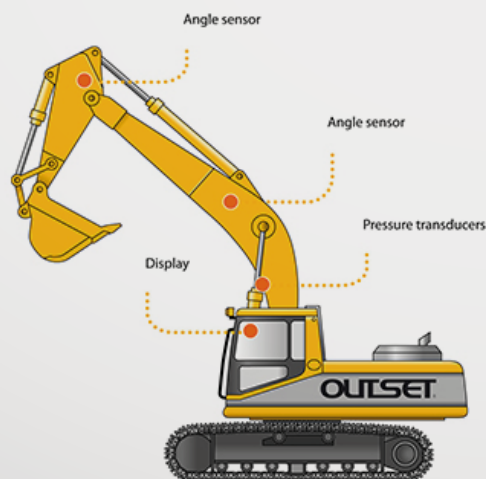

MARPRESS)))

TECNOLOGIA ON BOARD

Balança para Escavadeira

A Balança para Escavadeira Vision Evolution é um sistema de pesagem dinâmica (que não afeta a operação do veículo) para instalação em veículos de terraplenagem e logística. Fabricada na Itália, oferece pesagem com alta precisão (de + - 3%) e confiabilidade, sem precisar interromper as operações.

Benefícios

- Exibição em tempo real das contagens de peso, parcial e total;
- Exportação, transmissão e impressão de dados;
- Grande display gráfico colorido para visualização em tempo real dos dados;
- Menu de ícones amigável;
- Sistema de roda de navegação com botão de confirmação central para navegar pelos menus;
- Várias interfaces;
- Saída para Câmera externa;
- Sistema reutilizável.

Especificação técnica:

Fonte de energia	10 30 vdc
Temperatura de trabalho	-20 +70C
Display	LCD em cores
Serial	RS-232/C + 1 auxiliar
Resolução	1/100 Kg
Dimensões	160x 210x 86mm
Nível de proteção	IP65
Opcional	Impressora ou rolo de papel / Software de transferência de dados para PC/ Cartão de memória/Transmissão de dados/Câmera externa